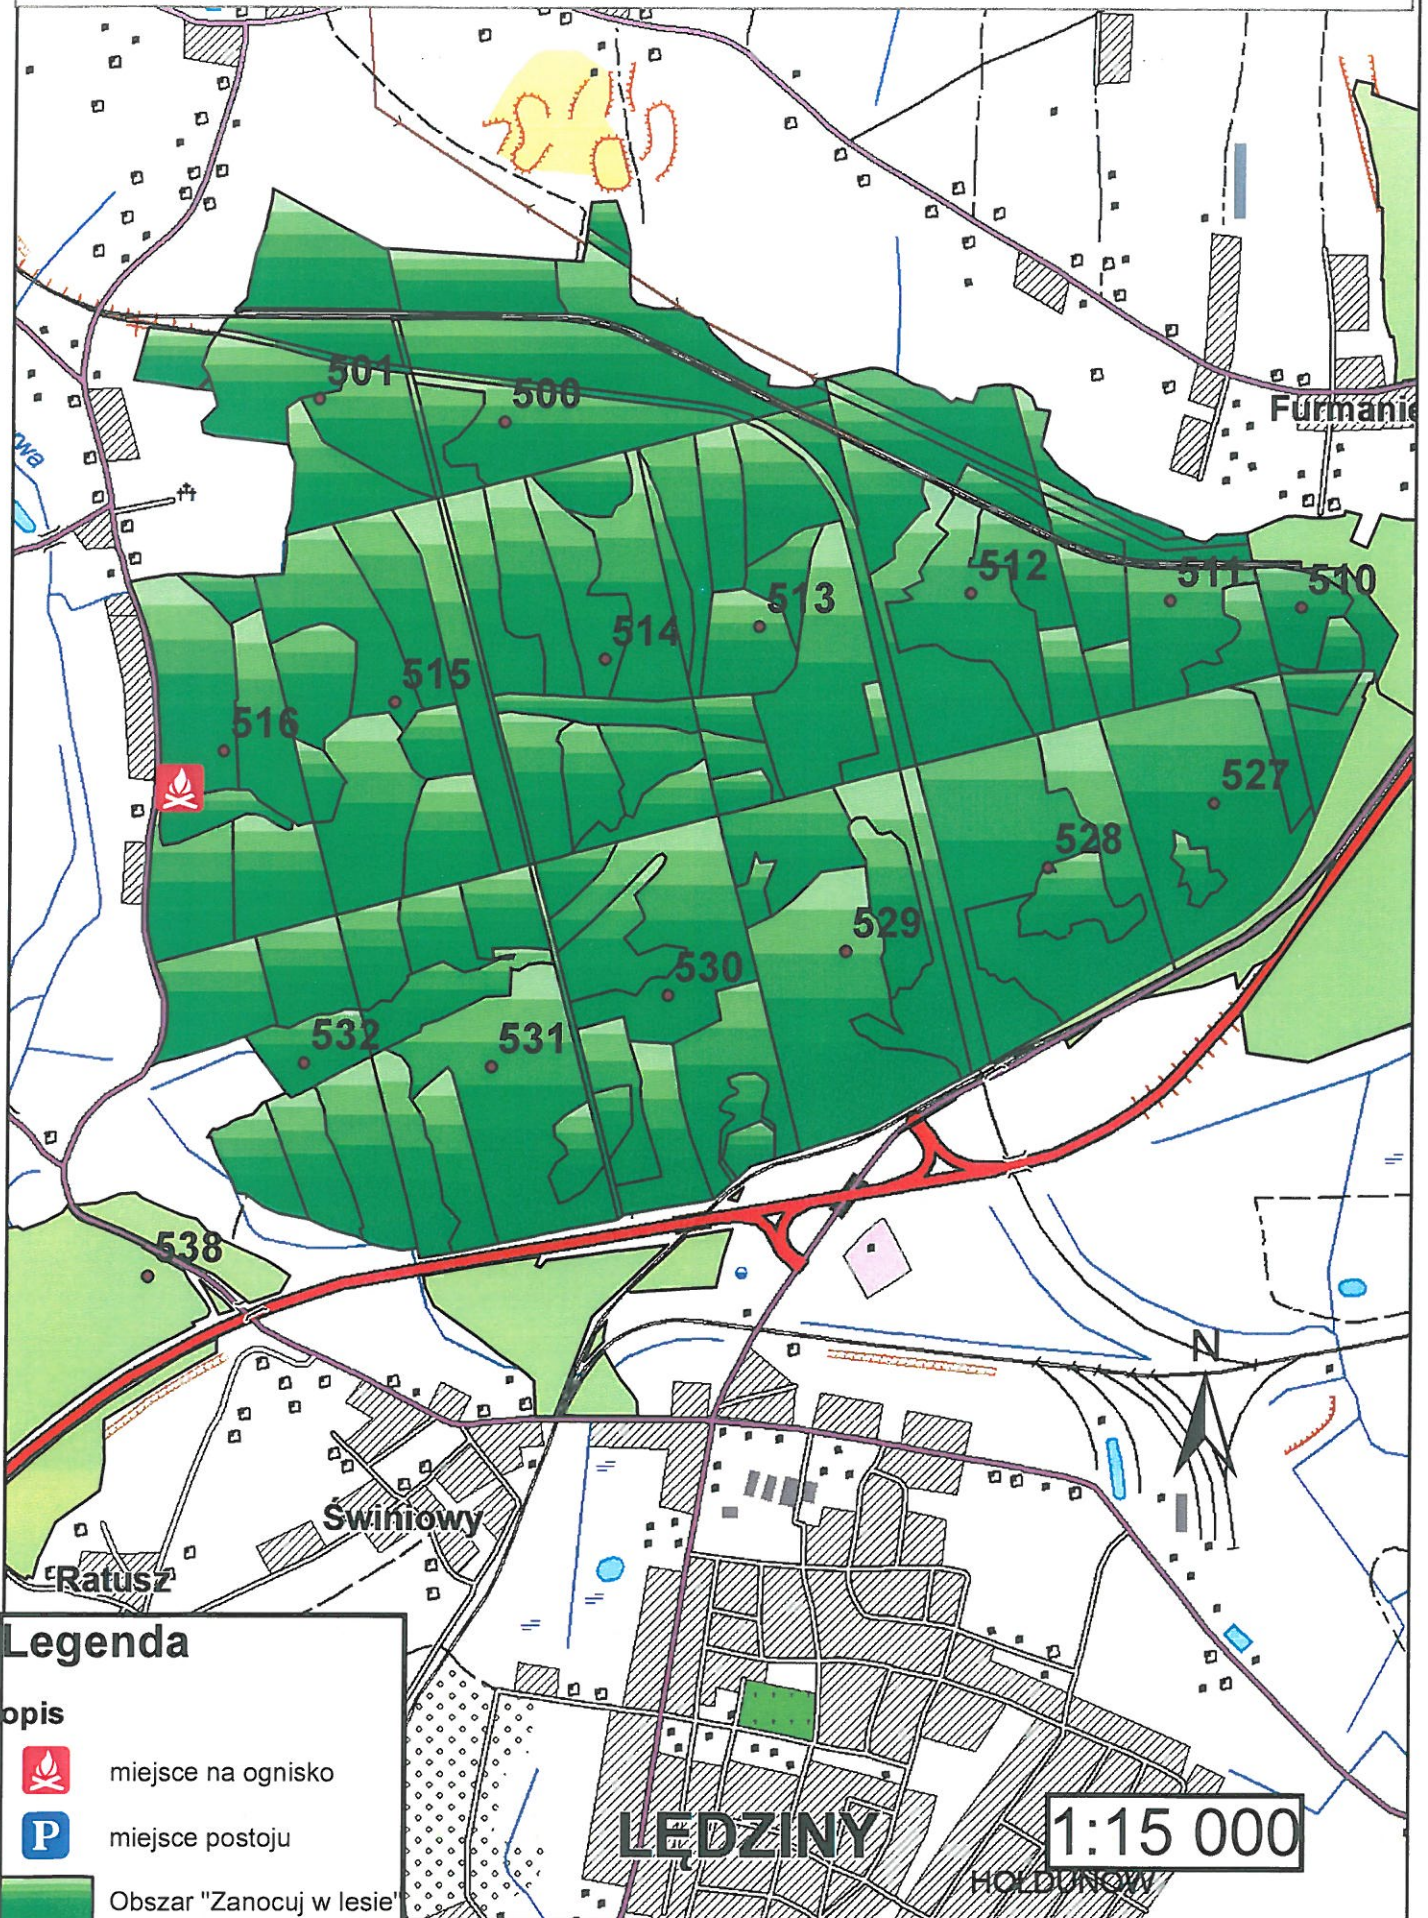

Załącznik nr 1 do Decyzji nr 6/2021 z dnia 26.04.2021r. Nadleśniczego Nadleśnictwa Katowice

009

str. 1

Załącznik nr 1 do Decyzji nr 6/2021 z dnia 26.04.2021r. Nadleśniczego Nadleśnictwa Katowice