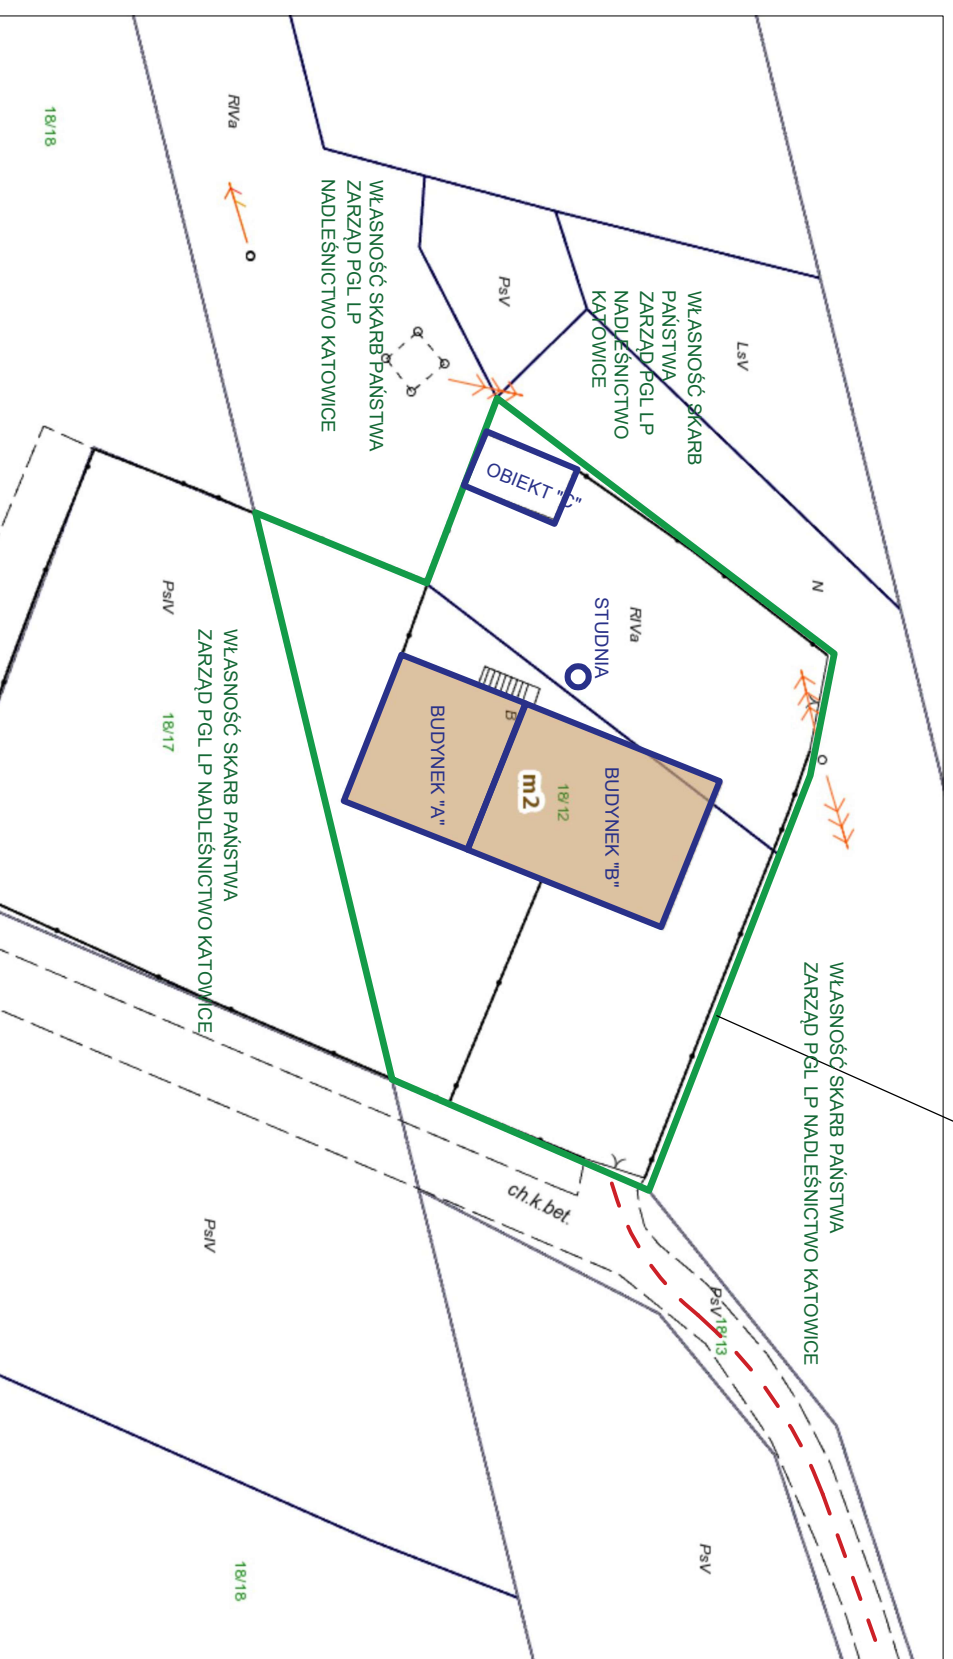

ZAKRES TERENU OBJĘTEGO WNIOSEM

KIERUNEK DOJAZDU

<p>ARCH PROJEKT STUDIO</p> <p>arch. Kamil Czerny 43-190 MIKOŁÓW ul. Plebiscytowa 90 arch-ps@wp.pl 602-19-86-68</p> <p>Projekt: rozbiórki budynków mieszkalnego i gospodarczego położonych w Katowicach przy ul. Złotowej 40</p>		2
Projekt:	Państwowe Gospodarstwo Leśne Lasy Państwowe Nadleśnictwo Katowice	Skala: 1:500
Inwestor:	Państwowe Gospodarstwo Leśne Lasy Państwowe Nadleśnictwo Katowice	Data: 05.2022
Tytuł:	PLAN SYTUACYJNY	Wzrost: 1507/SLOKK/II
Autor opracowania:	mgr inż. arch. Kamil Czerny	