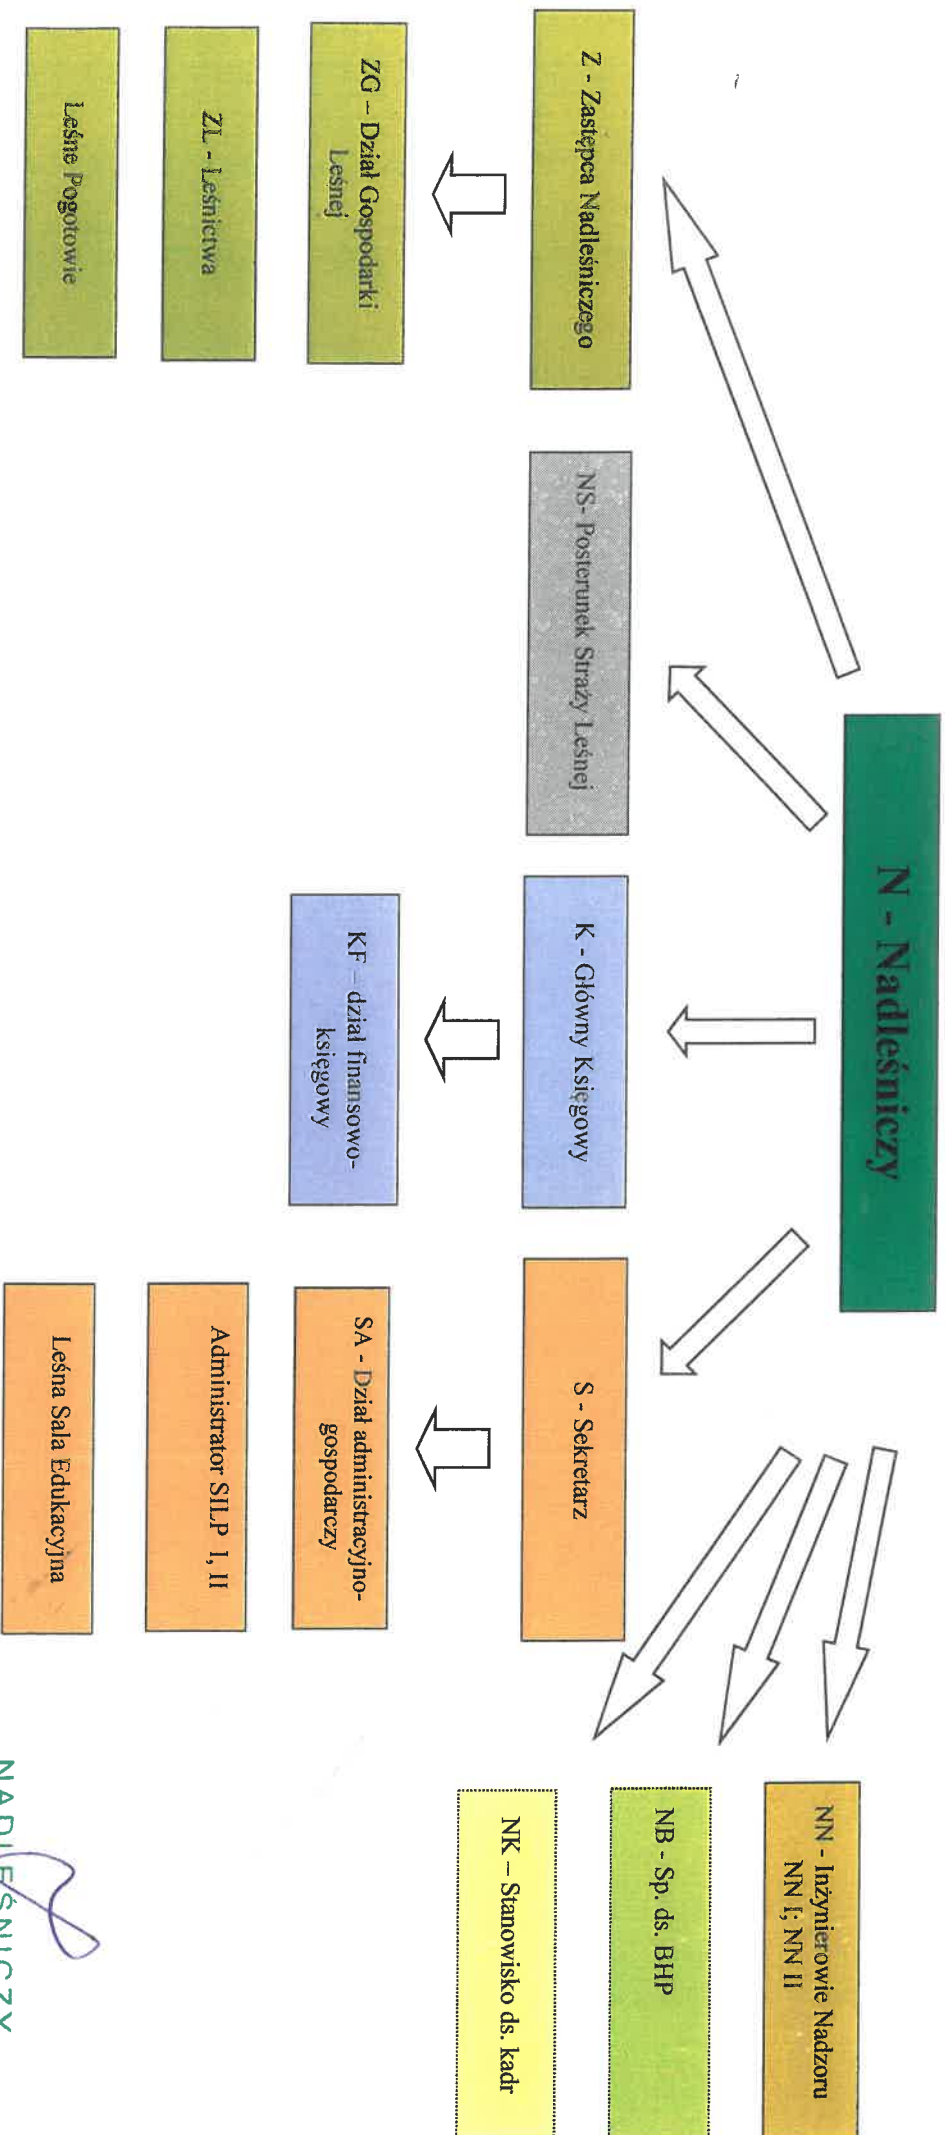

Schemat organizacyjny Nadleśnictwa Katowice

NADLEŚNICZY

Stanisław Jeziorański